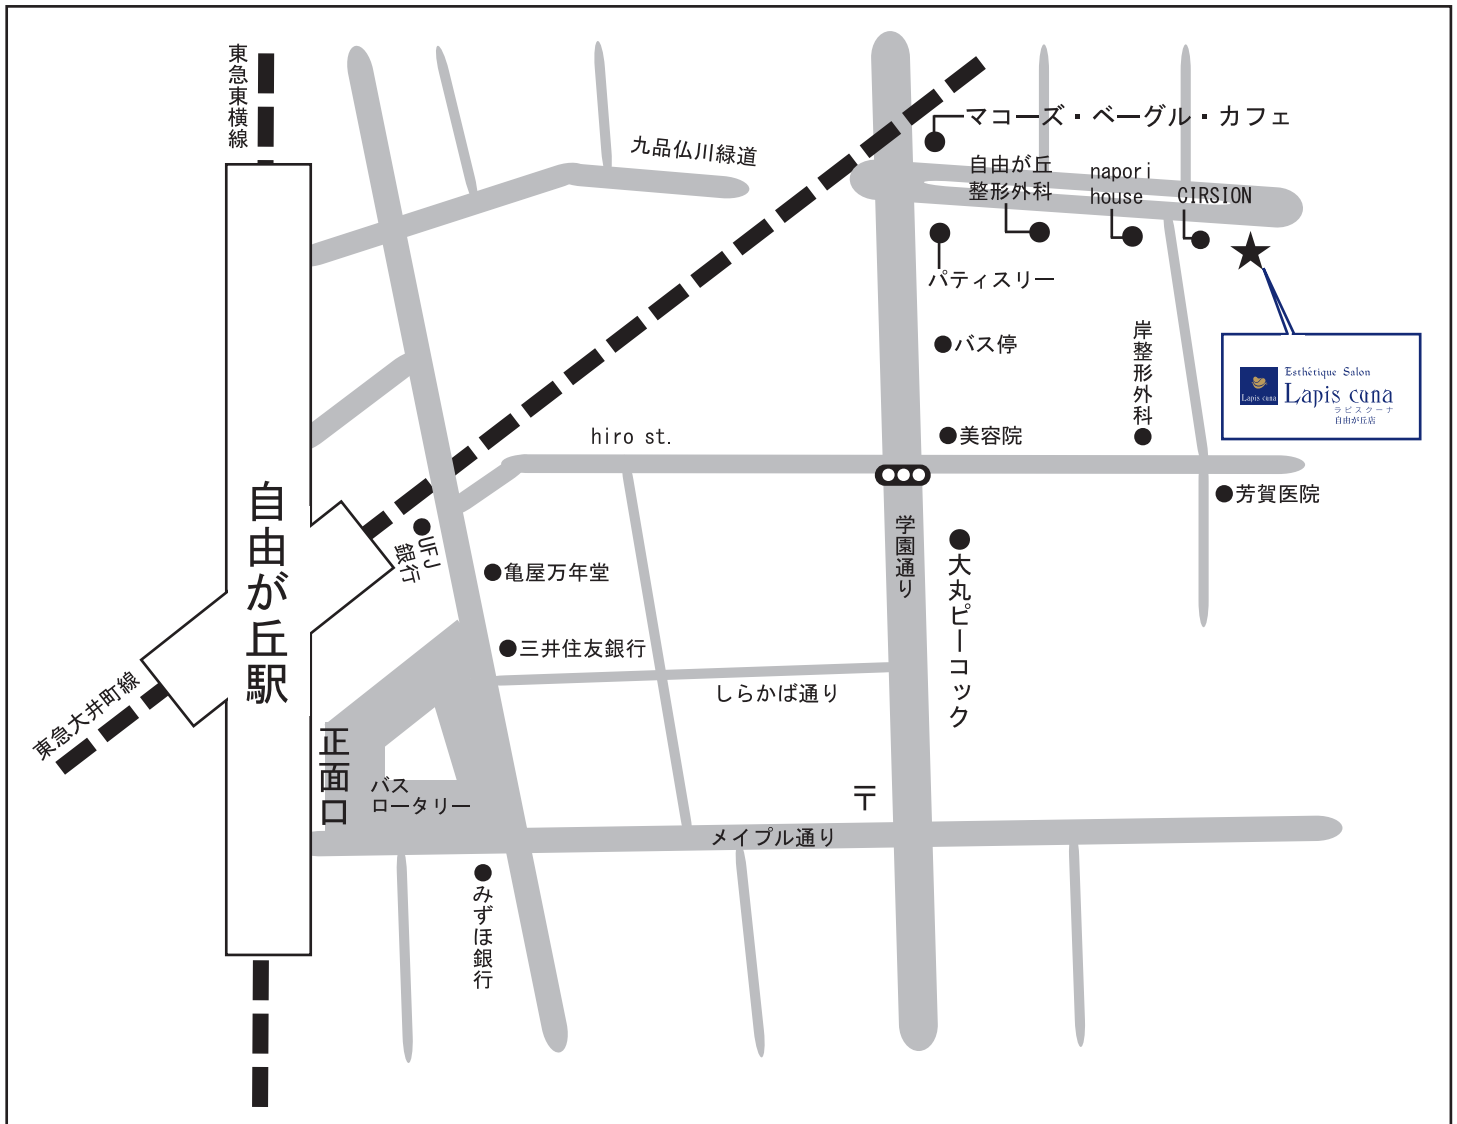

Esthétique Salon
Lapis cuna
ラピスクーナ

交通・アクセス

Traffic access

自由が丘駅正面口より徒歩 4 分

ラピスクーナ自由が丘店

〒152-0035
東京都目黒区自由が丘 2-14-10

tel. 03-5731-0920